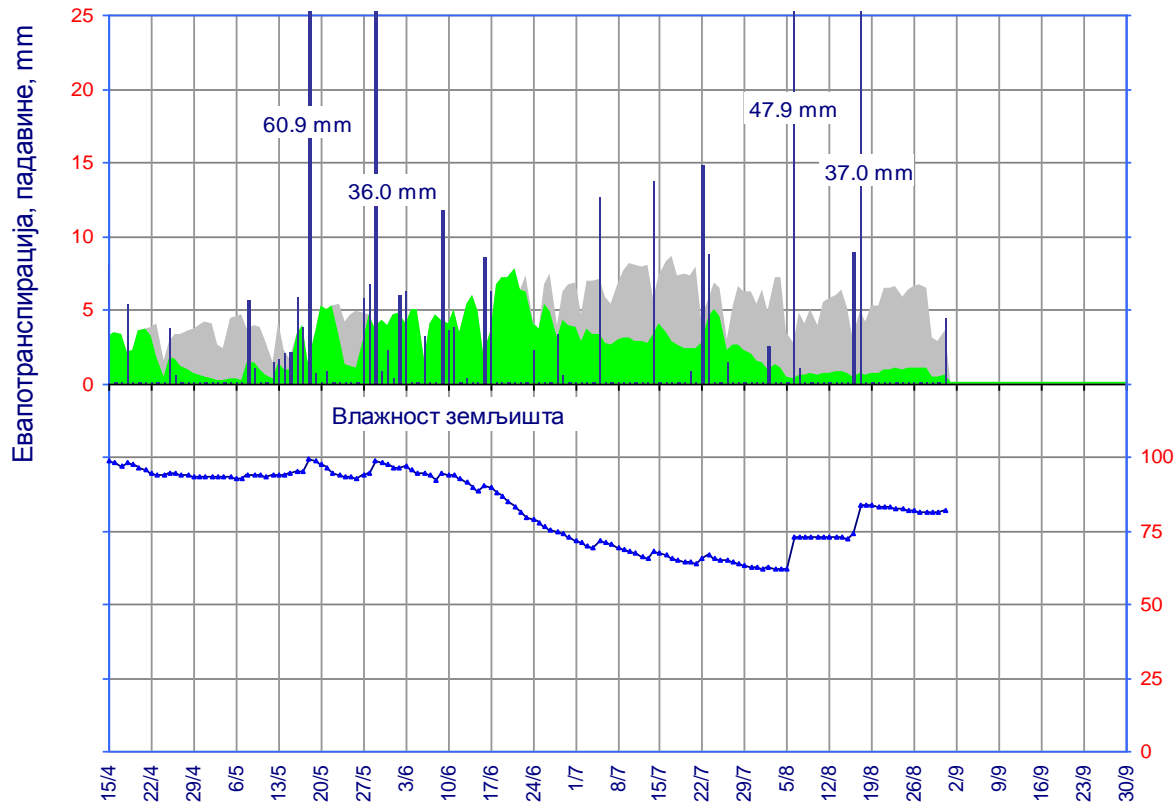

АГРОМЕТЕОРОЛОШКИ БИЛТЕН СА АНАЛИТИЧКИМ И ПРОГНОСТИЧКИМ ПРОДУКТИМА CROPSYST МОДЕЛА ЗА ЗРЕЊАНИН

Процењени агрометеоролошки и параметри раста и развића кукуруза за вегетациони период 2023. године

Актуелни услови	Датум:	
	сетве	15.04.
	почетка наливања зрна	29.07.
	почетка зрења	22.08.
	жетве	07.09.
Коначна процена приноса	по моделу, kg/ha:	3307
	Укупно у вегетационом периоду:	
	PET,mm	689.8
	ET,mm	355.4
	Pad,mm	364.8

- Пот. Евапотранспирација
- Акт. Евапотранспирација
- Падавине
- Садржај воде у земљишту