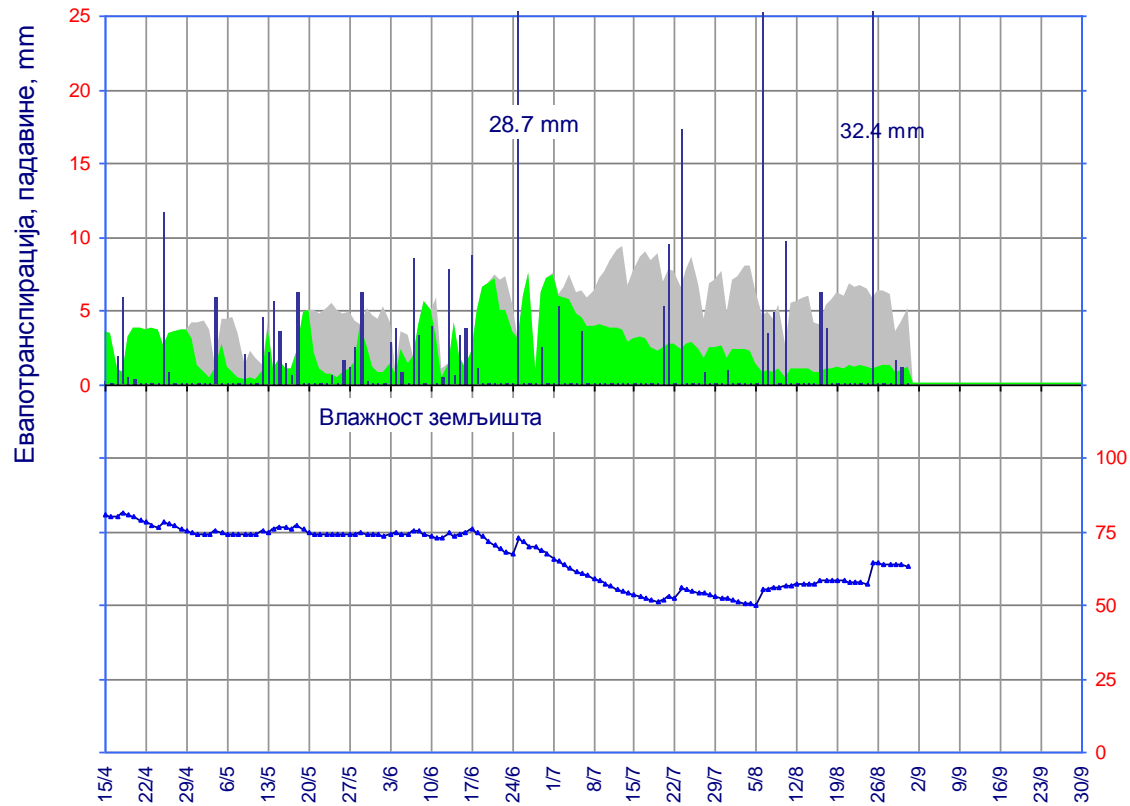

## АГРОМЕТЕОРОЛОШКИ БИЛТЕН СА АНАЛИТИЧКИМ И ПРОГНОСТИЧКИМ ПРОДУКТИМА CROPSYST МОДЕЛА ЗА ЗАЈЕЧАР

Процењени агрометеоролошки и параметри раста и развића кукуруза за вегетациони период 2023. године

Актуелни услови	
Датум:	
сетве	15.04.
почетка наливања зрна	05.08.
почетка зрења	30.08.
жетве	15.09.
Коначна процена приноса	
по моделу, kg/ha:	1598
Укупно у вегетационом периоду:	
PET,mm	697.2
ET,mm	349.7
Pad,mm	276.1

- Пот. Евапотранспирација
- Акт. Евапотранспирација
- Падавине
- Садржај воде у земљишту