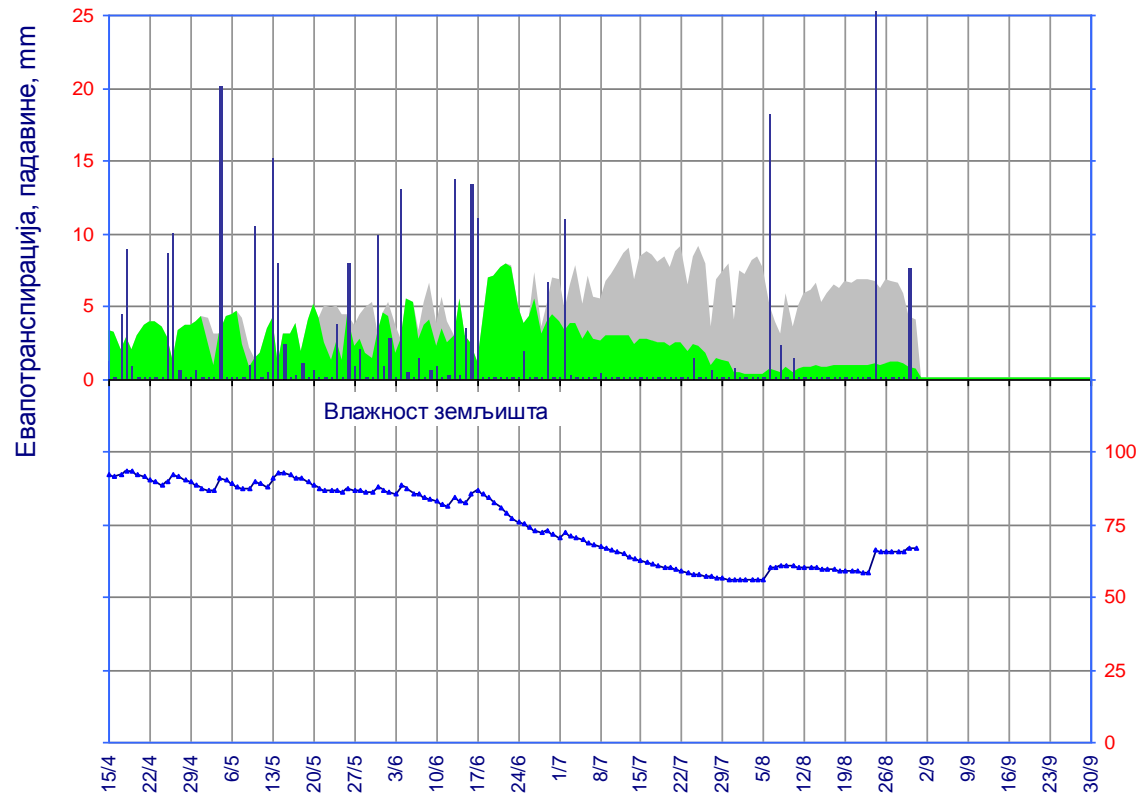

АГРОМЕТЕОРОЛОШКИ БИЛТЕН СА АНАЛИТИЧКИМ И ПРОГНОСТИЧКИМ ПРОДУКТИМА CROPSYST МОДЕЛА ЗА ВРАЂЕ

Процењени агрометеоролошки и параметри раста и развића кукуруза за вегетациони период 2023. године

Актуелни услови	
Датум:	
сетве	15.04.
почетка наливања зрна	03.08.
почетка зрења	27.08.
жетве	12.09.
Коначна процена приноса по моделу, kg/ha:	2212
Укупно у вегетационом периоду:	
PET,mm	726.3
ET,mm	366.2
Pad,mm	269.0

- Пот. Евапотранспирација
- Акт. Евапотранспирација
- Падавине
- Садржај воде у земљишту