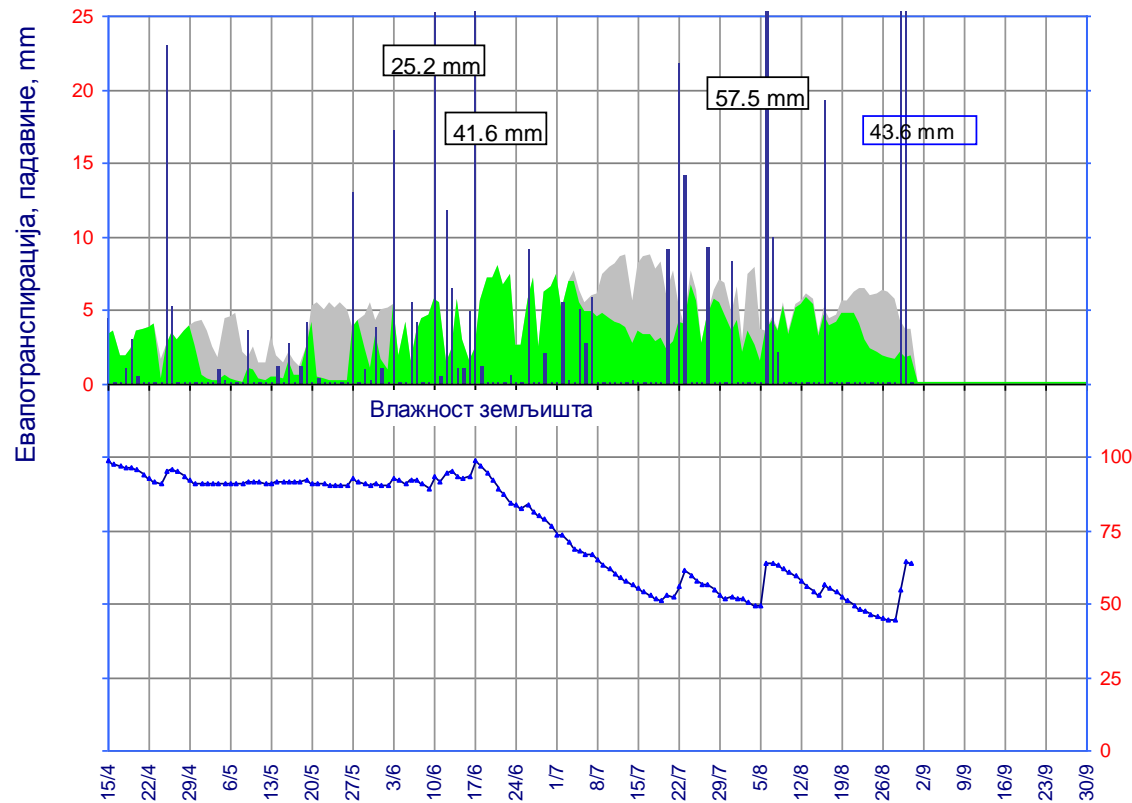

АГРОМЕТЕОРОЛОШКИ БИЛТЕН СА АНАЛИТИЧКИМ И ПРОГНОСТИЧКИМ ПРОДУКТИМА CROPSYST МОДЕЛА ЗА ВЕЛИКО ГРАДИШТЕ

Процењени агрометеоролошки и параметри раста и развића кукуруза за вегетациони период 2023. године

АКТУЕЛНИ УСЛОВИ	
Датум:	
сетве	15.04.
почетка наливања зрна	03.08.
почетка зрења	27.08.
жетве	12.09.

Коначна процена приноса	
по моделу, kg/ha:	5589

Укупно у вегетационом периоду:	
PET, mm	665.8
ET, mm	456.1
Pad, mm	451.9

- Пот. Евапотранспирација
- Акт. Евапотранспирација
- Падавине
- Садржај воде у земљишту