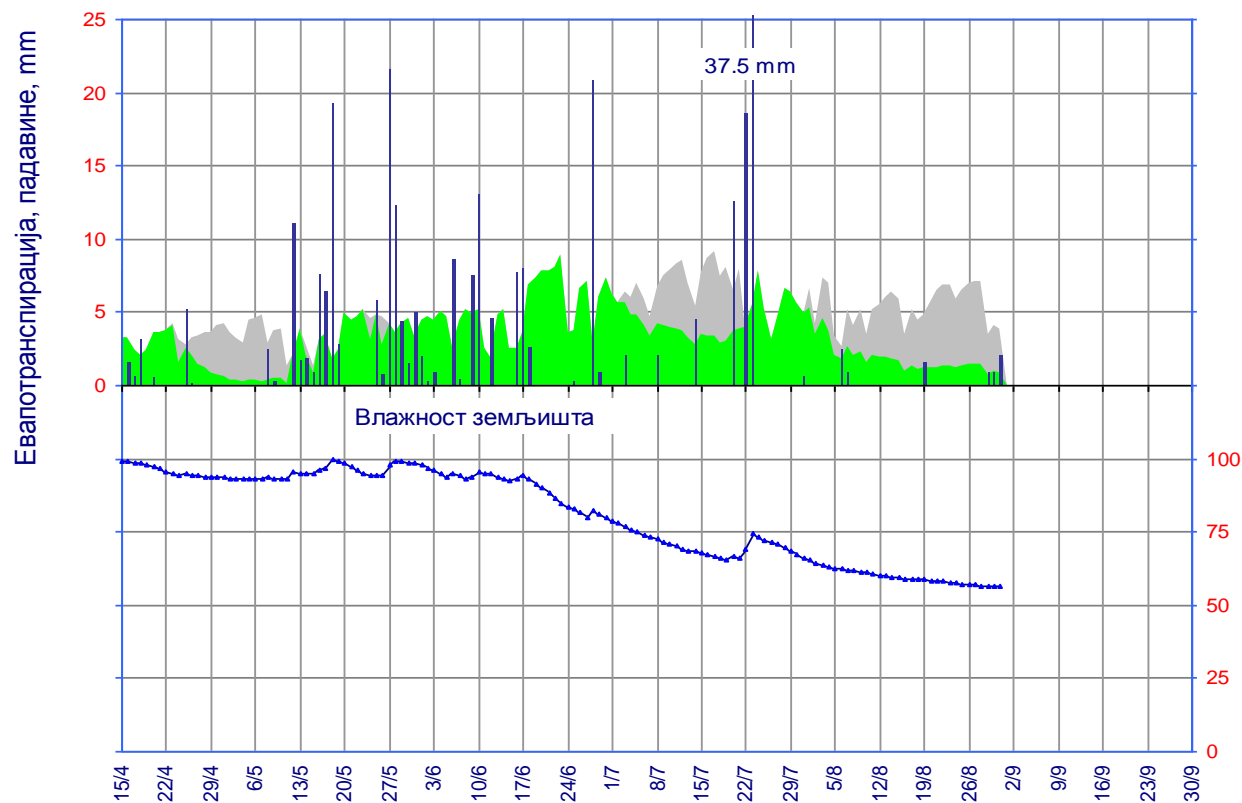

АГРОМЕТЕОРОЛОШКИ БИЛТЕН СА АНАЛИТИЧКИМ И ПРОГНОСТИЧКИМ ПРОДУКТИМА CROPSYST МОДЕЛА ЗА СР. МИТРОВИЦУ

Процењени агрометеоролошки и параметри раста
и развића кукуруза за вегетациони период 2023.
године

Датум:	
сетве	15.04.
почетка наливања зрна	01.08.
почетка зрења	24.08.
жетве	09.09.

Коначна процена приноса по моделу, kg/ha:	5273

Укупно у вегетационом периоду:	
PET,mm	688.4
ET,mm	461.3
Pad,mm	287.2

Влажност земљишта (% од ПВК)

- Пот. Евапотранспирација
- Акт. Евапотранспирација
- Падавине
- Садржај воде у земљишту