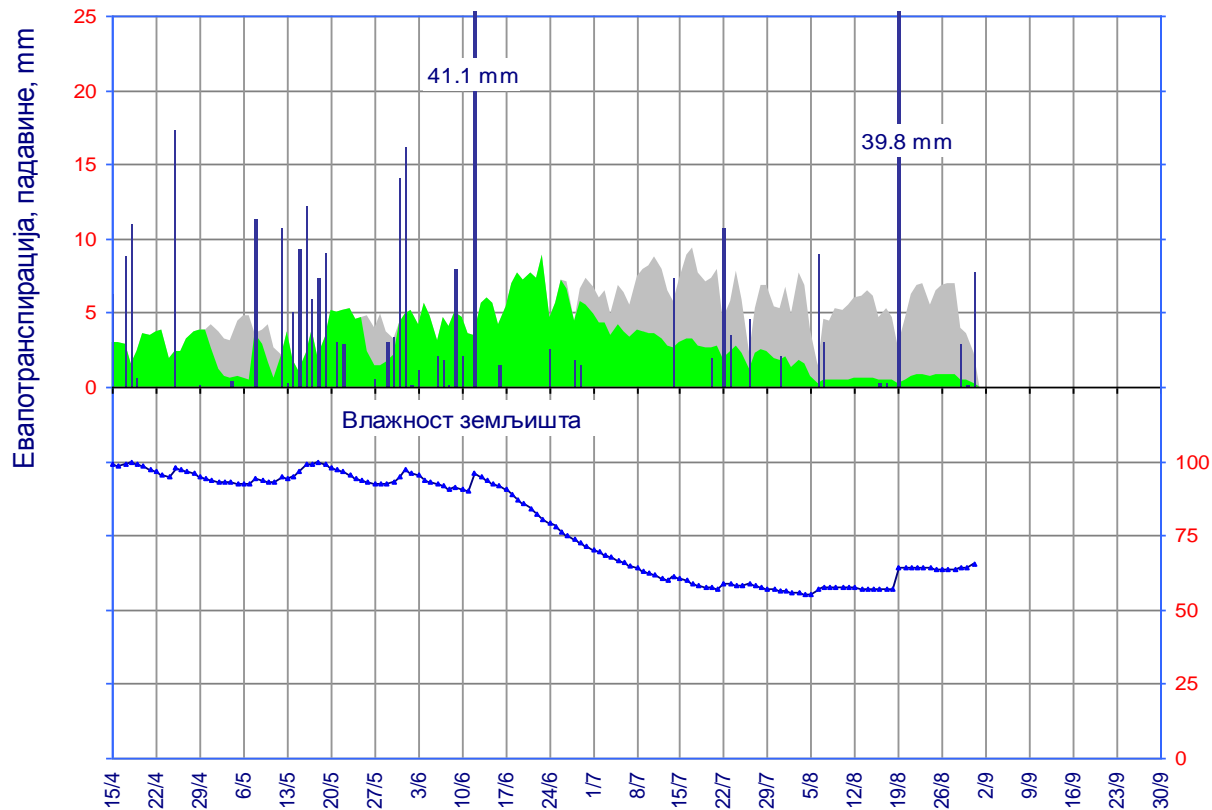

АГРОМЕТЕОРОЛОШКИ БИЛТЕН СА АНАЛИТИЧКИМ И ПРОГНОСТИЧКИМ ПРОДУКТИМА CROPSYST МОДЕЛА  
ЗА СОМБОР

Процењени агрометеоролошки и параметри раста и развића кукуруза за вегетациони период 2023. године

Актуелни услови	
Датум:	
сетве	15.04.
почетка наливања зрна	28.07.
почетка зрења	22.08.
жетве	07.09.
Коначна процена приноса	
по моделу, kg/ha:	3487
Укупно у вегетационом периоду:	
PET,mm	708.9
ET,mm	410.5
Pad,mm	314.5

- Пот. Евапотранспирација
- Акт. Евапотранспирација
- Падавине
- Садржај воде у земљишту