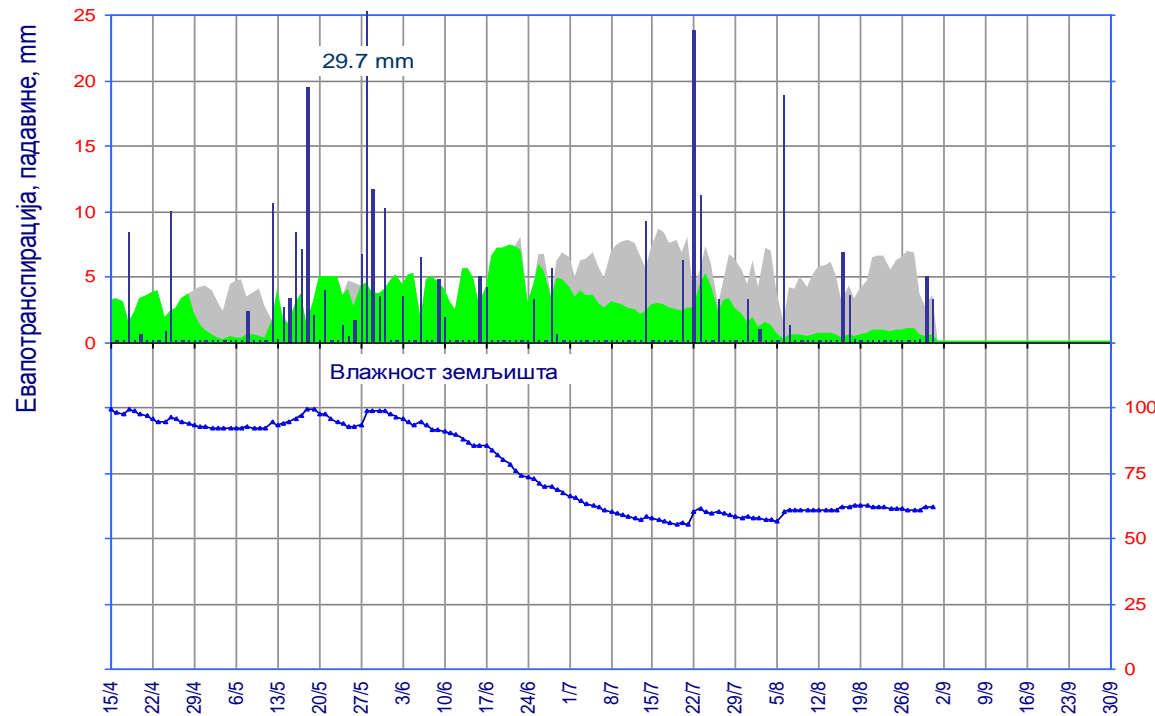

## АГРОМЕТЕОРОЛОШКИ БИЛТЕН СА АНАЛИТИЧКИМ И ПРОГНОСТИЧКИМ ПРОДУКТИМА CROPSYST МОДЕЛА ЗА НОВИ САД

Процењени агрометеоролошки и параметри раста и развића кукуруза за вегетациони период 2023. године

Актуелни услови	
Датум:	
сетве	15.04.
почетка наливања зрна	27.07.
почетка зрења	21.08.
жетве	06.09.
Коначна процена приноса	
по моделу, kg/ha:	3736
Укупно у вегетационом периоду:	
PET,mm	672.4
ET,mm	384.3
Pad,mm	287.0

- Пот. Евапотранспирација
- Акт. Евапотранспирација
- Падавине
- Садржај воде у земљишту