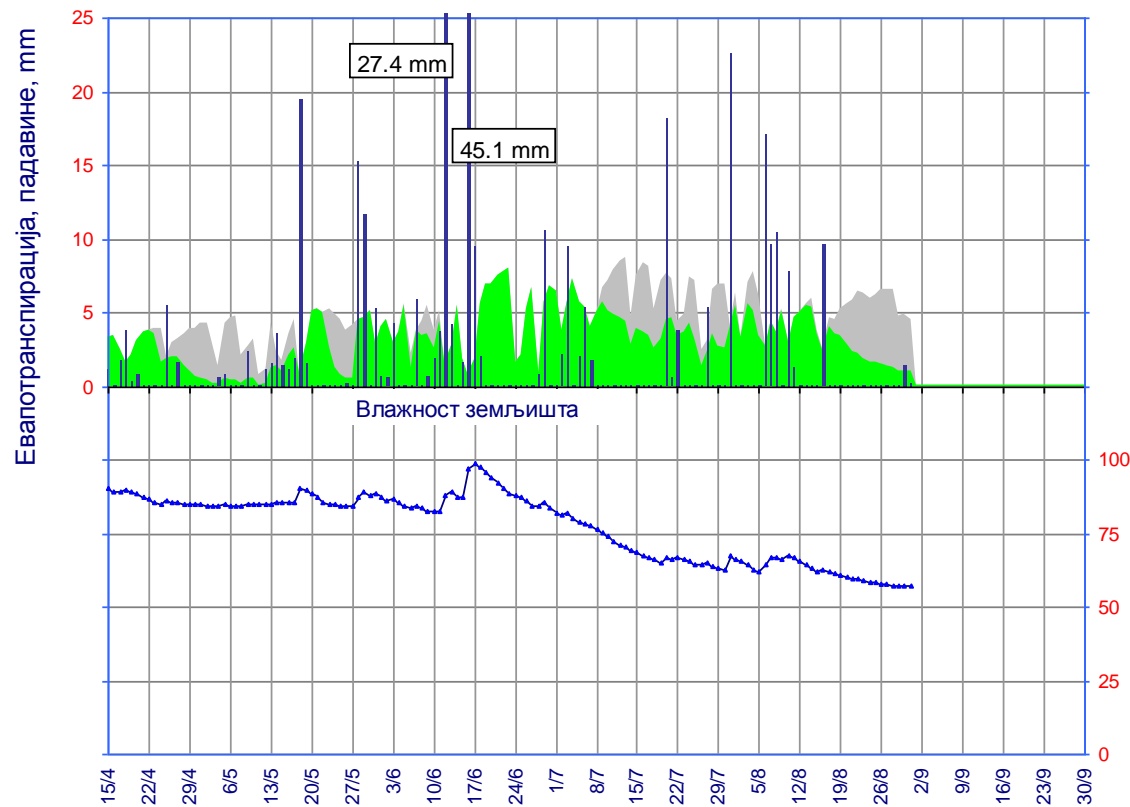

АГРОМЕТЕОРОЛОШКИ БИЛТЕН СА АНАЛИТИЧКИМ И ПРОГНОСТИЧКИМ ПРОДУКТИМА CROPSYST МОДЕЛА ЗА КРАГУЈЕВАЦ

Процењени агрометеоролошки и параметри раста и развића кукуруза за вегетациони период 2023. године

Влажност земљишта (% од ПВК)

Датум:	
сетве	15.04.
почетка наливања зрна	04.08.
почетка зрења	29.08.
жетве	14.09.

Коначна процена приноса	
по моделу, kg/ha:	5681

Укупно у вегетационом периоду:	
PET,mm	649.2
ET,mm	445.4
Pad,mm	329.7

- Пот. Евапотранспирација
- Акт. Евапотранспирација
- Падавине
- Садржај воде у земљишту