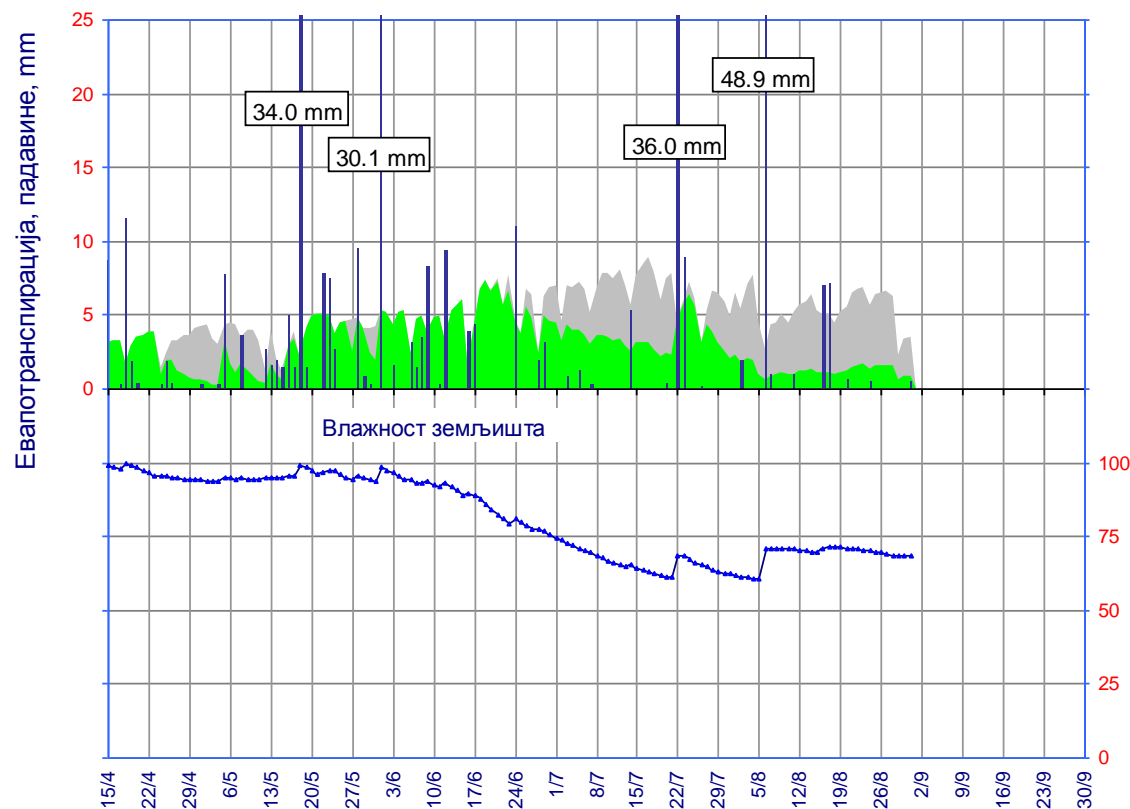

АГРОМЕТЕОРОЛОШКИ БИЛТЕН СА АНАЛИТИЧКИМ И ПРОГНОСТИЧКИМ ПРОДУКТИМА CROPSYST МОДЕЛА ЗА КИКИНДУ

Процењени агрометеоролошки и параметри раста и развића кукуруза за вегетациони период 2023. године

Актуелни услови	
Датум:	
сетве	15.04.
почетка наливања зрна	30.07.
почетка зрења	23.08.
жетве	08.09.
Конечна процена приноса	
по моделу, kg/ha:	4208
Укупно у вегетационом периоду:	
PET,mm	697.3
ET,mm	410.3
Pad,mm	318.1

■ Пот. Евалотранспирација
■ Акт. Евалотранспирација
■ Падавине
• Садржај воде у земљишту