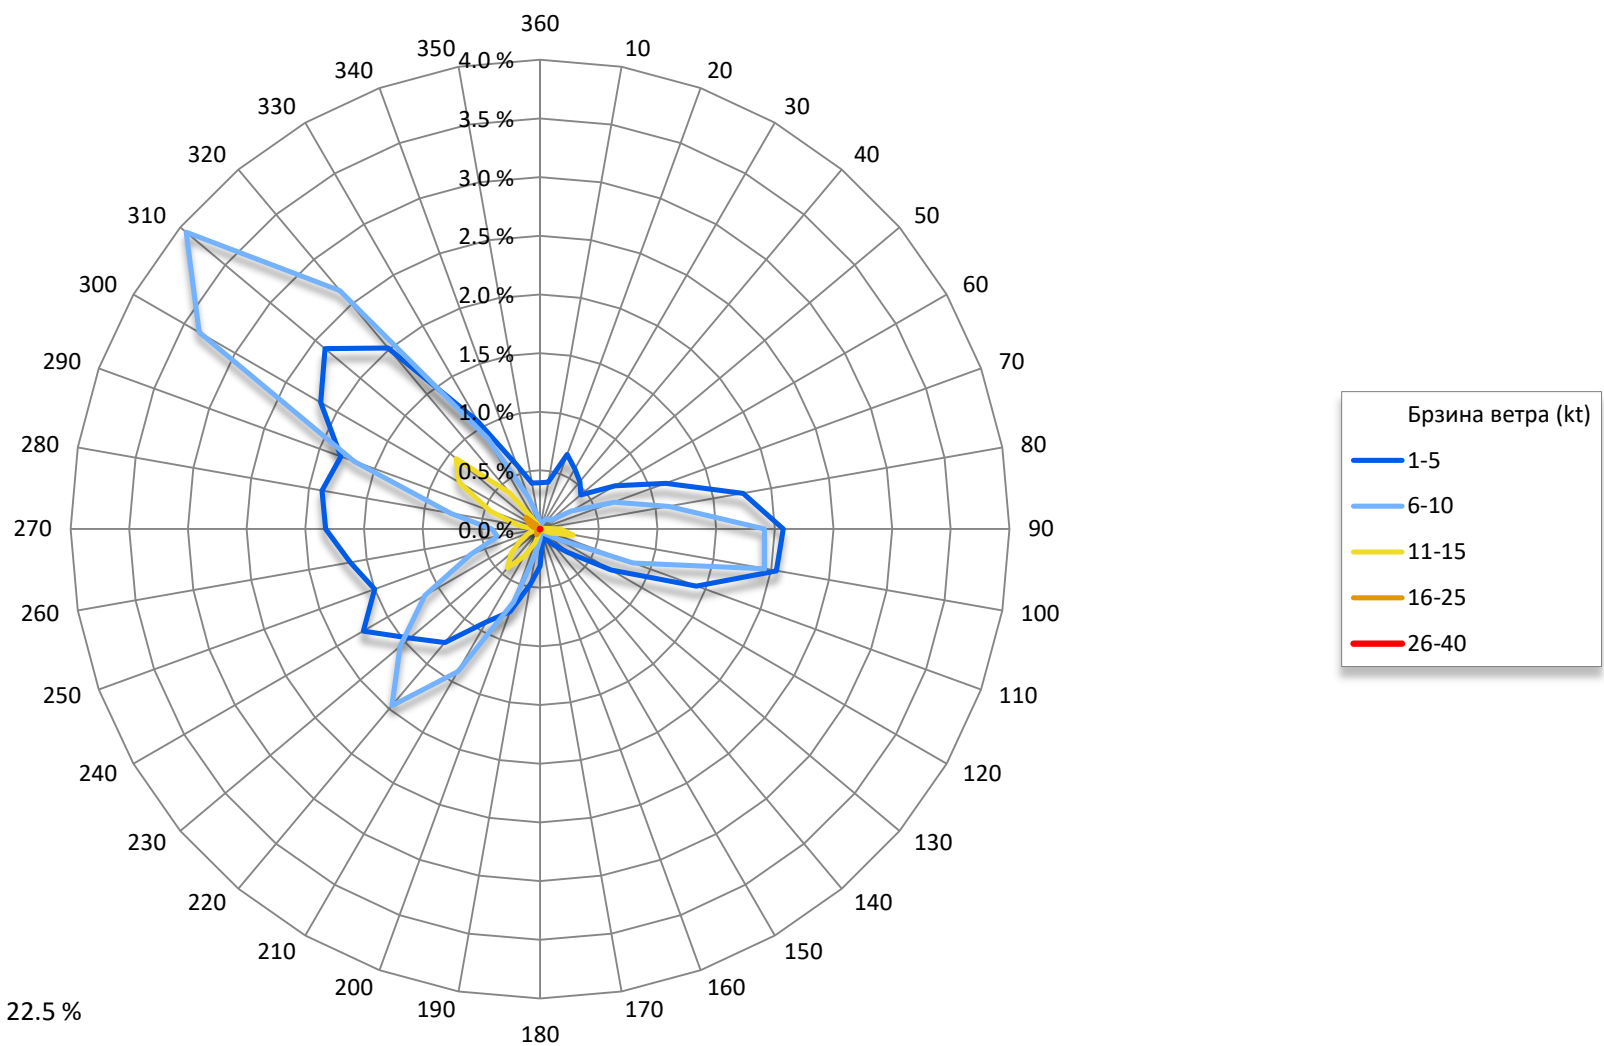

КРАТКИ АЕРОДРОМСКИ КЛИМАТОЛОШКИ ПРЕГЛЕД

Аеродром Поникве, Ужице, Србија

LYUZ

Параметар	јан	феб	мар	апр	мај	јун	јул	авг	сеп	окт	нов	дец	год
Средњи протисак (hPa)	1014.6	1014.5	1014.1	1014.7	1015.5	1017.2	1017.8	1019.3	1019.1	1019.4	1016.7	1017.8	1016.7
Средња температура (°C)	-1.2	-0.1	3.8	9.0	12.7	16.8	18.7	19.3	14.4	9.5	5.9	0.3	9.1
Средња максимална температура (°C)	1.8	3.3	7.6	13.5	17.0	21.0	23.5	24.3	19.0	13.8	9.8	3.4	13.2
Број дана са T > 30°C	0.0	0.0	0.0	0.0	0.0	0.5	2.8	3.7	0.8	0.0	0.0	0.0	7.8
Средња минимална температура (°C)	-4.2	-3.5	-0.2	4.5	8.1	11.8	13.3	13.5	9.5	5.2	2.2	-2.8	4.8
Број дана са T < 0°C	22.3	20.0	14.3	3.2	0.3	0.0	0.0	0.0	0.2	3.0	8.2	20.4	91.9
Средња релативна влажност (%)	83.2	81.3	74.8	69.9	75.8	76.6	72.8	67.7	73.5	79.2	78.5	81.9	76.3
Број дана са кишом (> 1 mm)	5.1	4.0	8.4	13.1	17.7	14.4	11.2	5.9	10.4	10.1	10.2	7.7	118.2
Број дана са снегом (> 1 cm)	14.6	12.7	8.0	2.2	0.4	0.0	0.0	0.0	0.0	1.2	2.9	13.2	55.2
Број дана са грмљавином	0.0	0.0	0.3	1.8	7.8	8.2	8.0	5.0	2.7	0.9	0.4	0.3	35.4
Број дана са маглом (преовлађујућа видљивост < 1000 m)	13.0	11.6	8.8	7.7	8.1	8.8	7.4	6.4	8.3	10.4	12.4	13.6	116.5
Просечан број дана са брзином ветра ≥30 kt	1.2	0.3	1.2	0.6	0.8	0.7	0.1	0.3	0.3	0.6	1.0	2.0	9.1

Средња брзина ветра - Година (Јан - Дец)

Више детаља на линку: <http://www.hidmet.gov.rs/podaci/meteorologija/Klimatografija%20aerodroma%20-%20UZICE.pdf>
Обраде података су рађене на основу METAR извештаја са LYUZ за период 2008-2019